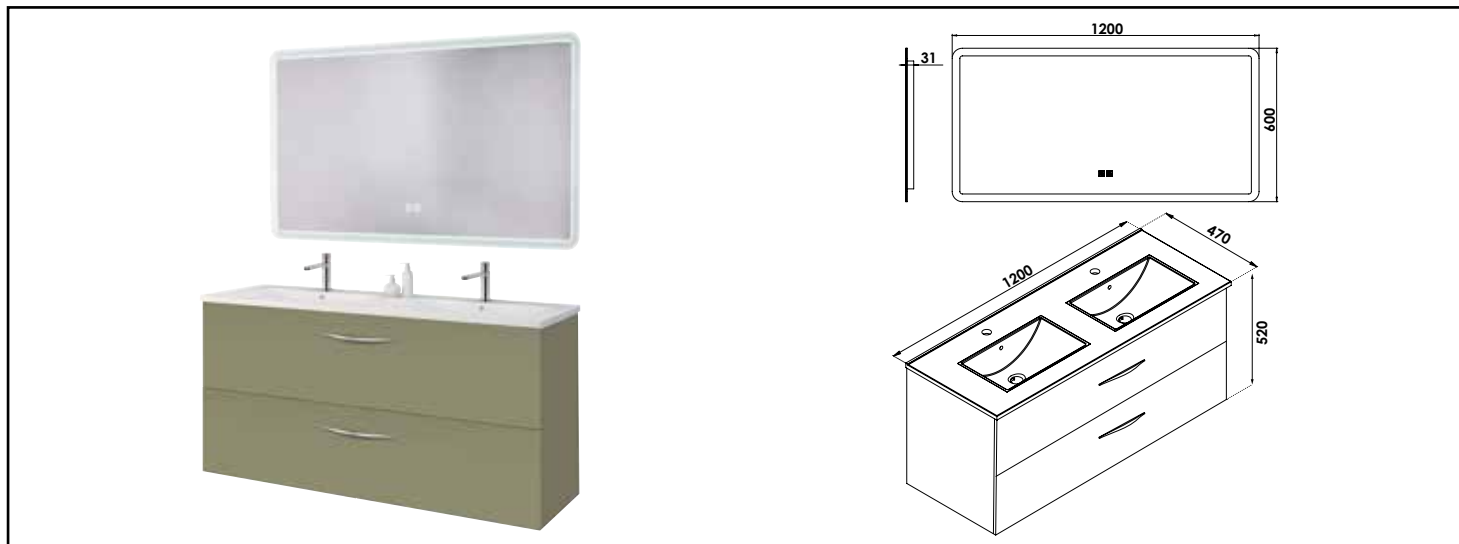

Référence : 402112035

MEUBLE SUSP DUBAÏ AVEC MIROIR LED ATHENES - LARG 120 CM - FINITION : VERT MENTHE

DÉCOUVREZ LA NOUVELLE GAMME DE MEUBLES DUBAÏ AVEC UN PLAN VASQUE EN CÉRAMIQUE BLANCHE, ALLIANT CLASSE ET SOBRIÉTÉ. ASSOCIÉ AVEC LE MIROIR ÉCLAIRANT ATHÈNES, DOTÉ D'UN ÉCLAIRAGE AJUSTABLE EN LUMINOSITÉ ET EN COULEUR, AINSI QUE D'UNE FONCTION ANTI-BUÉE INTÉGRÉE.